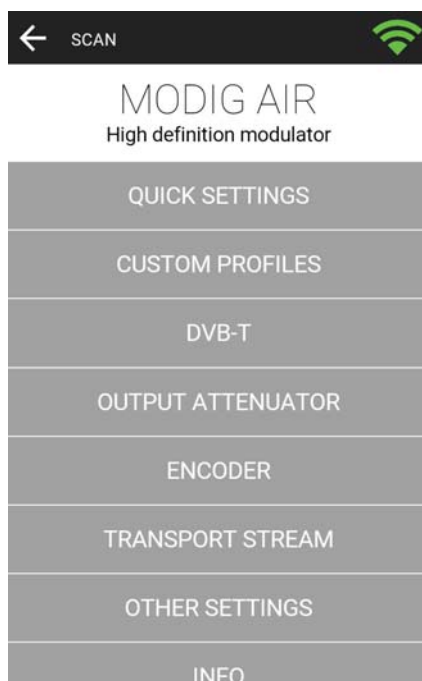

### Technical specifications A/V to HD COFDM Modulator MODIG AIR

MODIG AIR	
<b>Code</b>	6000779
<b>Input</b>	1 x HDMI Type A
<b>Parameters audio &amp; video</b>	
<b>Profile</b>	High profile 4.0
<b>Video encoder</b>	MPEG-4 AVC /H.264
<b>Video bit rate</b>	1-19 Mb/s adjustable
<b>Video output mode</b>	Auto, 480i, 576i, 720p, 1080p (FULL HD)
<b>Video resolution auto</b>	
<b>Input</b>	480i-30 fps   576i-25 fps   480p-60 fps   576p-60 fps   720p-50 fps   720p-60 fps   1080i-25fps   1080i-30 fps   1080p-50 fps   1080p-60 fps
<b>Output</b>	480i-30 fps   576i-25 fps   480p-60 fps   576p-60 fps   720p-50 fps   720p-60 fps   1080i-25fps   1080i-30 fps   1080p-50 fps   1080p-30 fps
<b>Audio encoding</b>	Mpeg1 Layer II / AAC / AC3
<b>Audio bit rate</b>	64, 96, 128, 192, 256, 320, 384 Kbps
<b>Transport stream</b>	
<b>Transport Stream configurable parameters</b>	Video PID, Audio PID, PMT PID, TS IF, ONID, NID Service name, Service ID, Provider Name
<b>LCN support</b>	Yes
<b>LCN providers</b>	Nordig, ICT/UK, EICTA/Europe, New Zealand
<b>Output Modulator</b>	
<b>Standard</b>	DVB-T (COFDM) EN 300 744
<b>Bandwidth</b>	5,6, 7, 8 MHz
<b>Mode</b>	2K, 8K
<b>Constellation</b>	QPSK, 16 QAM, 64 QAM
<b>Guard Interval</b>	1/ 4, 1/8, 1/16, 1/32
<b>Code rate</b>	1/2, 2/3, 3/4, 5/6, 7/8
<b>Output frequencies</b>	470..862 MHz
<b>Output level</b>	92±2 dBµV
<b>Output attenuator</b>	0, 10dB, 20 dB
<b>MER</b>	35 dB (Typical)
<b>Output Connector</b>	F connector 75 Ω