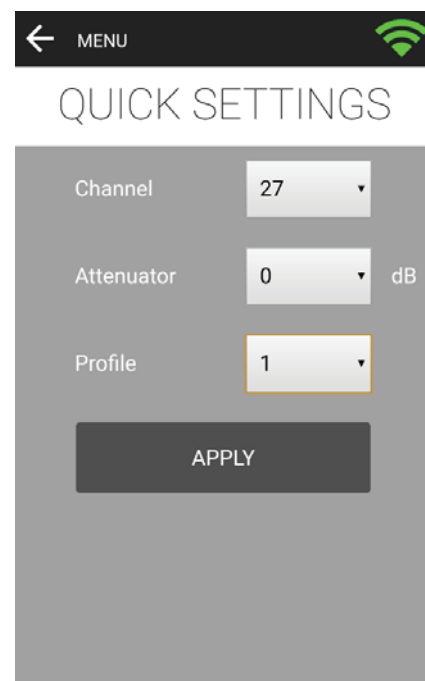

### Technical specifications A/V to HD COFDM Modulator MODIG AIR

MODIG AIR	
<b>Code</b>	6000779
<b>Input</b>	1 x HDMI Type A
<b>Parameters audio &amp; video</b>	
<b>Profile</b>	High profile 4.0
<b>Video encoder</b>	MPEG-4 AVC /H.264
<b>Video bit rate</b>	1-19 Mb/s adjustable
<b>Video output mode</b>	Auto, 480i, 576i, 720p, 1080p (FULL HD)
<b>Video resolution auto</b>	
<b>Input</b>	480i-30 fps   576i-25 fps   480p-60 fps   576p-60 fps   720p-50 fps   720p-60 fps   1080i-25fps   1080i-30 fps   1080p-50 fps   1080p-60 fps
<b>Output</b>	480i-30 fps   576i-25 fps   480p-60 fps   576p-60 fps   720p-50 fps   720p-60 fps   1080i-25fps   1080i-30 fps   1080p-50 fps   1080p-30 fps
<b>Audio encoding</b>	Mpeg1 Layer II / AAC / AC3
<b>Audio bit rate</b>	64, 96, 128, 192, 256, 320, 384 Kbps
<b>Transport stream</b>	
<b>Transport Stream configurable parameters</b>	Video PID, Audio PID, PMT PID, TS IF, ONID, NID Service name, Service ID, Provider Name
<b>LCN support</b>	Yes
<b>LCN providers</b>	Nordig, ICT/UK, EICTA/Europe, New Zealand
<b>Output Modulator</b>	
<b>Standard</b>	DVB-T (COFDM) EN 300 744
<b>Bandwidth</b>	5,6, 7, 8 MHz
<b>Mode</b>	2K, 8K
<b>Constellation</b>	QPSK, 16 QAM, 64 QAM
<b>Guard Interval</b>	1/ 4, 1/8, 1/16, 1/32
<b>Code rate</b>	1/2, 2/3, 3/4, 5/6, 7/8
<b>Output frequencies</b>	470..862 MHz
<b>Output level</b>	92±2 dBµV
<b>Output attenuator</b>	0, 10dB, 20 dB
<b>MER</b>	35 dB (Typical)
<b>Output Connector</b>	F connector 75 Ω